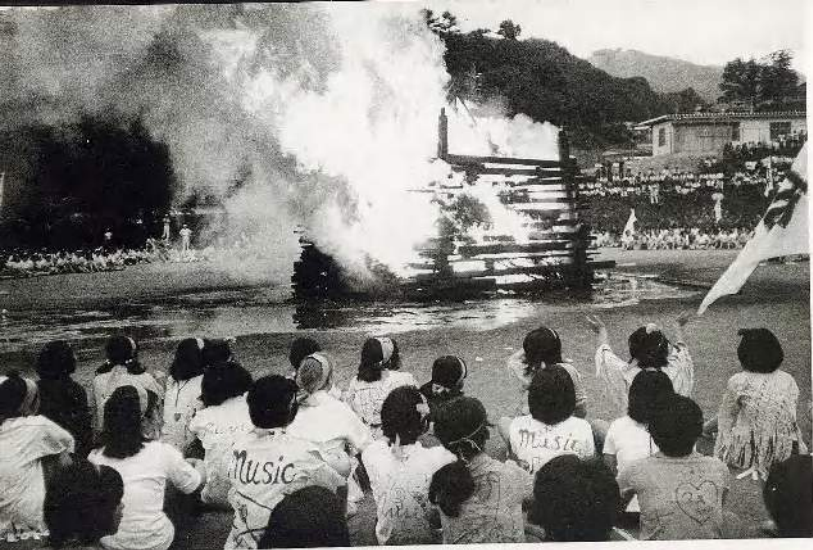

第十三回二葉祭

一九七二・七三

可能性の追究